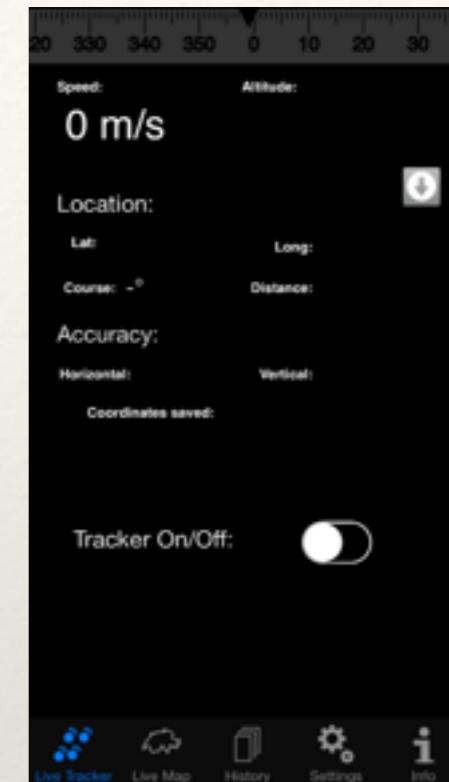

❖ Livetrack24